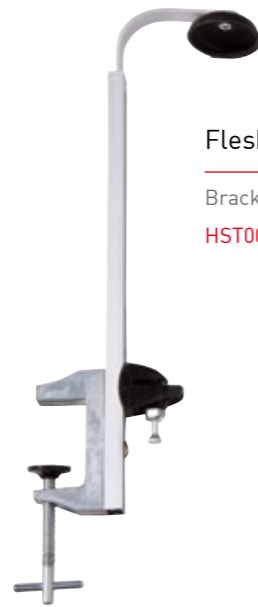

Bottle Master
BPI00XX

Non-drips zijn leverbaar in de volgende schenkmaten:

Spirit measures are available in following sizes:

- 2 cl
- 3,5 cl
- 5 cl

Vraag naar mogelijkheden tot bedrukken.

Fleshouder aluminium
Bracket aluminium
HST0001