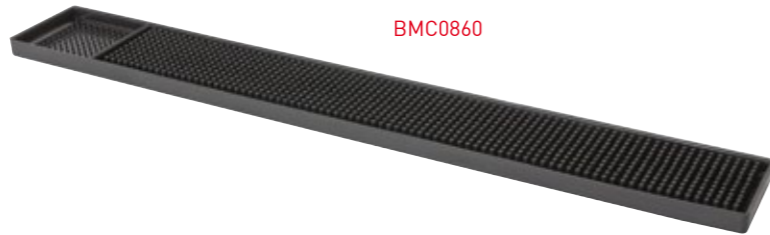

Ice Shot Glass tray hoogte 6 cm

Ice Shot Glass tray height 6 cm
YSSG064

Professionele ijsballenmaker

Professional Ice Ball Maker
CKIBM01

IJsblokjes metaal

Ice cubes metal
YSBM004

Vraag naar mogelijkheden tot bedrukken.

Barmat zwart rubber • 30x45 cm

Bar mat black rubber • 30x45 cm
BMC4530

Vloermat zwart rubber • 91x91 cm

Floor mat black rubber • 91x91 cm
VLM00910

Barmat zwart rubber • 8x60 cm

Bar mat black rubber • 8x60 cm
BMC0860