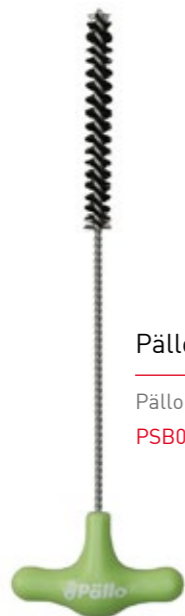

Wijnrek Display

Wine storage Display

WRKCD06

Wijnrek Box

Wine storage Box

WRKB002

Pällo Coffeetool reinigingsborstel

Pällo Coffeetool group head brush
PRB0001