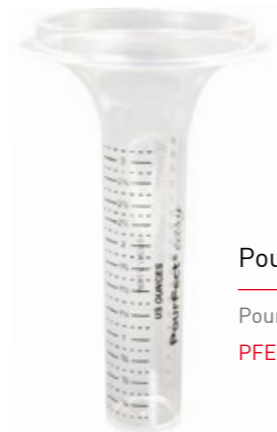

BPMC100

Flair bottle • 0,7 liter

Flair bottle • 0,7 liter

FBT0070

Pourfect 3-tube set

Pourfect 3-tube set

PFT0003

Pourfect Easy