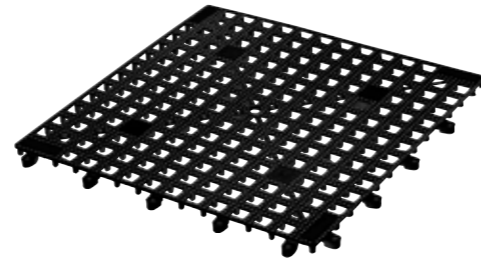

Glasmat zwart schakelbaar • 33x33 cm

Glasmat rol, 500x61 cm - in verschillende kleuren