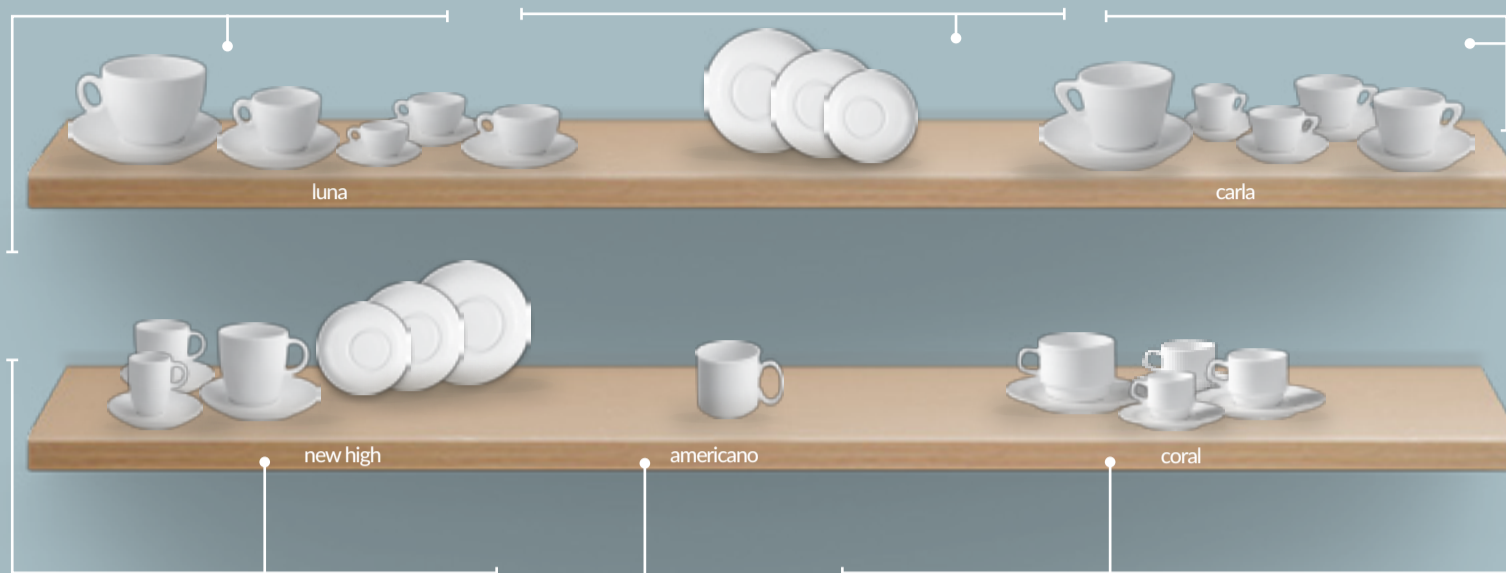

000600520002
Blanco/White
Taza Té 170 cc 2-516
Tea Cup 5,75 oz 2-516
Peso/Weight 218 gr
U. Caja/U. Box 24

0007200600002
Blanco/White
Platillo excéntrico
2-504 ø16cm
Eccentral Saucer
2-504 ø6,30"
Peso/Weight 129 gr
U. Caja/U. Box 24

0007100610002
Blanco/White
Platillo excéntrico
2-503 ø14cm
Eccentral Saucer
2-503 ø5,51"
Peso/Weight 217 gr
U. Caja/U. Box 24

0007000660002
Blanco/White
Platillo excéntrico
2-500 ø12cm
Eccentral Saucer
2-500 ø 4,72"
Peso/Weight 252 gr
U. Caja/U. Box 24

000800500002
Blanco/White
Taza moka 70 cc 2-580
Moka Cup 2,37 oz 2-580
Peso/Weight 136 gr
U. Caja/U. Box 24

000800520002
Blanco/White
Taza té 170 cc 2-581
Tea Cup 5,75 oz 2-581
Peso/Weight 230 gr
U. Caja/U. Box 24

000800530002
Blanco/White
Taza desayuno 250 cc 2-582
Breakfast Cup 8,45 oz 2-582
Peso/Weight 335 gr
U. Caja/U. Box 24

000800570002
Blanco/White
Taza desayuno 350 cc 2-521
Breakfast Cup 11,83 oz 2-521
Peso/Weight 396 gr
U. Caja/U. Box 24

000801050002
Blanco/White
Taza desayuno 470 cc 2-1553
Breakfast Cup 15,89 oz 2-1553
Peso/Weight 436 gr
U. Caja/U. Box 24

0001300500000
Blanco/White
Taza Moka 75 cc
Moka Cup 2,54 oz
Peso/Weight 121 gr
U. Caja/U. Box 24

0001300510000
Blanco/White
Taza Café 100 cc
Coffee Cup 3,38 oz
Peso/Weight 138 gr
U. Caja/U. Box 24

0001300600000
Blanco/White
Plato Moka/Café ø12,5 cm
Moka/Coffee Saucer ø4,92"
Peso/Weight 135 gr
U. Caja/U. Box 24

0007000600002
Blanco/White
Platillo excéntrico
2-505 ø12 cm
Eccentral Saucer
2-505 ø4,72"
Peso/Weight 252 gr
U. Caja/U. Box 24

0007000610002
Blanco/White
Platillo excéntrico
2-506 ø14 cm
Eccentral Saucer
2-506 ø5,51"
Peso/Weight 217 gr
U. Caja/U. Box 24

0007200600002
Blanco/White
Platillo excéntrico
2-504 ø16cm
Eccentral Saucer
2-504 ø6,30"
Peso/Weight 129 gr
U. Caja/U. Box 24

0005300530000
Blanco/White
Taza Desayuno 250 cc
Breakfast Cup 8,45 oz
Peso/Weight 246 gr
U. Caja/U. Box 24

0001300530000
Blanco/White
Taza Desayuno 250 cc
Breakfast Cup 8,45 oz
Peso/Weight 284 gr
U. Caja/U. Box 24

0001300520000
Blanco/White
Taza Té 135 cc
Tea Cup 4,56 oz
Peso/Weight 177 gr
U. Caja/U. Box 24

0001300550000
Blanco/White
Taza Caldo 210 cc
Breakfast Cup 7,10 oz
Peso/Weight 227 gr
U. Caja/U. Box 24

0001300650000
Blanco/White
Plato Té/Desayuno ø15 cm
Tea/Breakfast Saucer ø5,91"
Peso/Weight 206 gr
U. Caja/U. Box 24