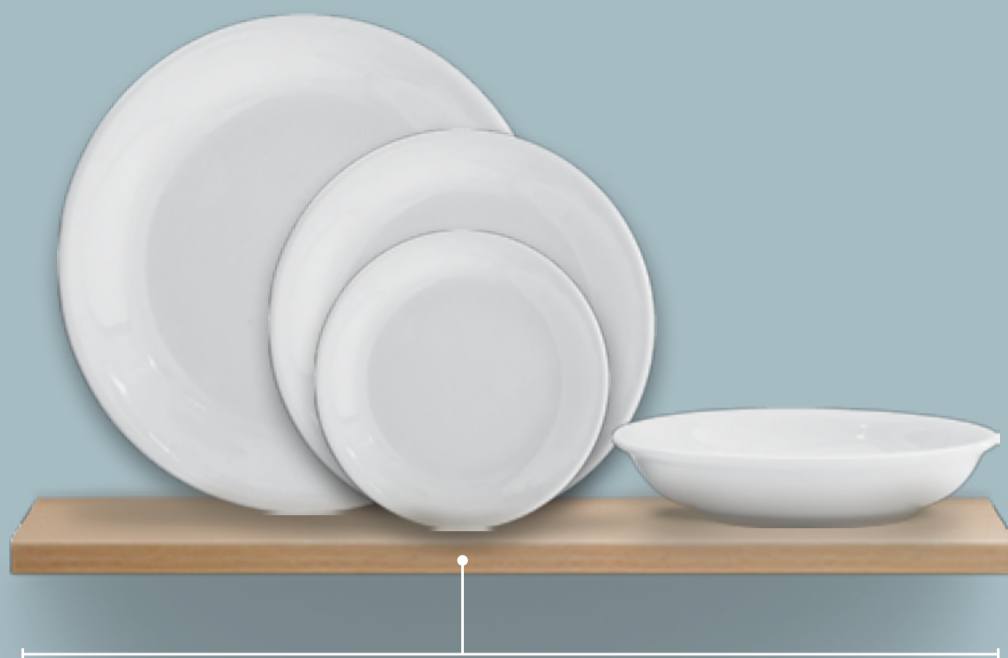

0011602900000

Blanco/White
Plato Presentación ø30 cm
Show Plate ø11,81"
Peso/Weight 870 gr
U. Caja/U. Box 6

0011600030000

Blanco/White
Plato Llano ø25 cm
Flat Plate ø9,84"
Peso/Weight 685 gr
U. Caja/U. Box 24

0011600010000

Blanco/White
1911600010000 Xúquer
Bactiblock
Plato Llano ø23 cm
Flat Plate ø9,06"
Peso/Weight 541 gr
U. Caja/U. Box 24

0011602790000

Blanco/White
1911602790000 Xúquer
Bactiblock
Plato Hondo ø20 cm
Deep Plate ø7,87"
Peso/Weight 469 gr
U. Caja/U. Box 24

0011600210000

Blanco/White
Plato Postre ø19 cm
Flat Plate ø7,48"
Peso/Weight 380 gr
U. Caja/U. Box 24

0011600320000

Blanco/White
Plato Pan ø17 cm
Flat Plate ø6,69"
Peso/Weight 304 gr
U. Caja/U. Box 24

0011600300000

Blanco/White
Plato Pan ø15 cm
Flat Plate ø5,91"
Peso/Weight 237 gr
U. Caja/U. Box 24