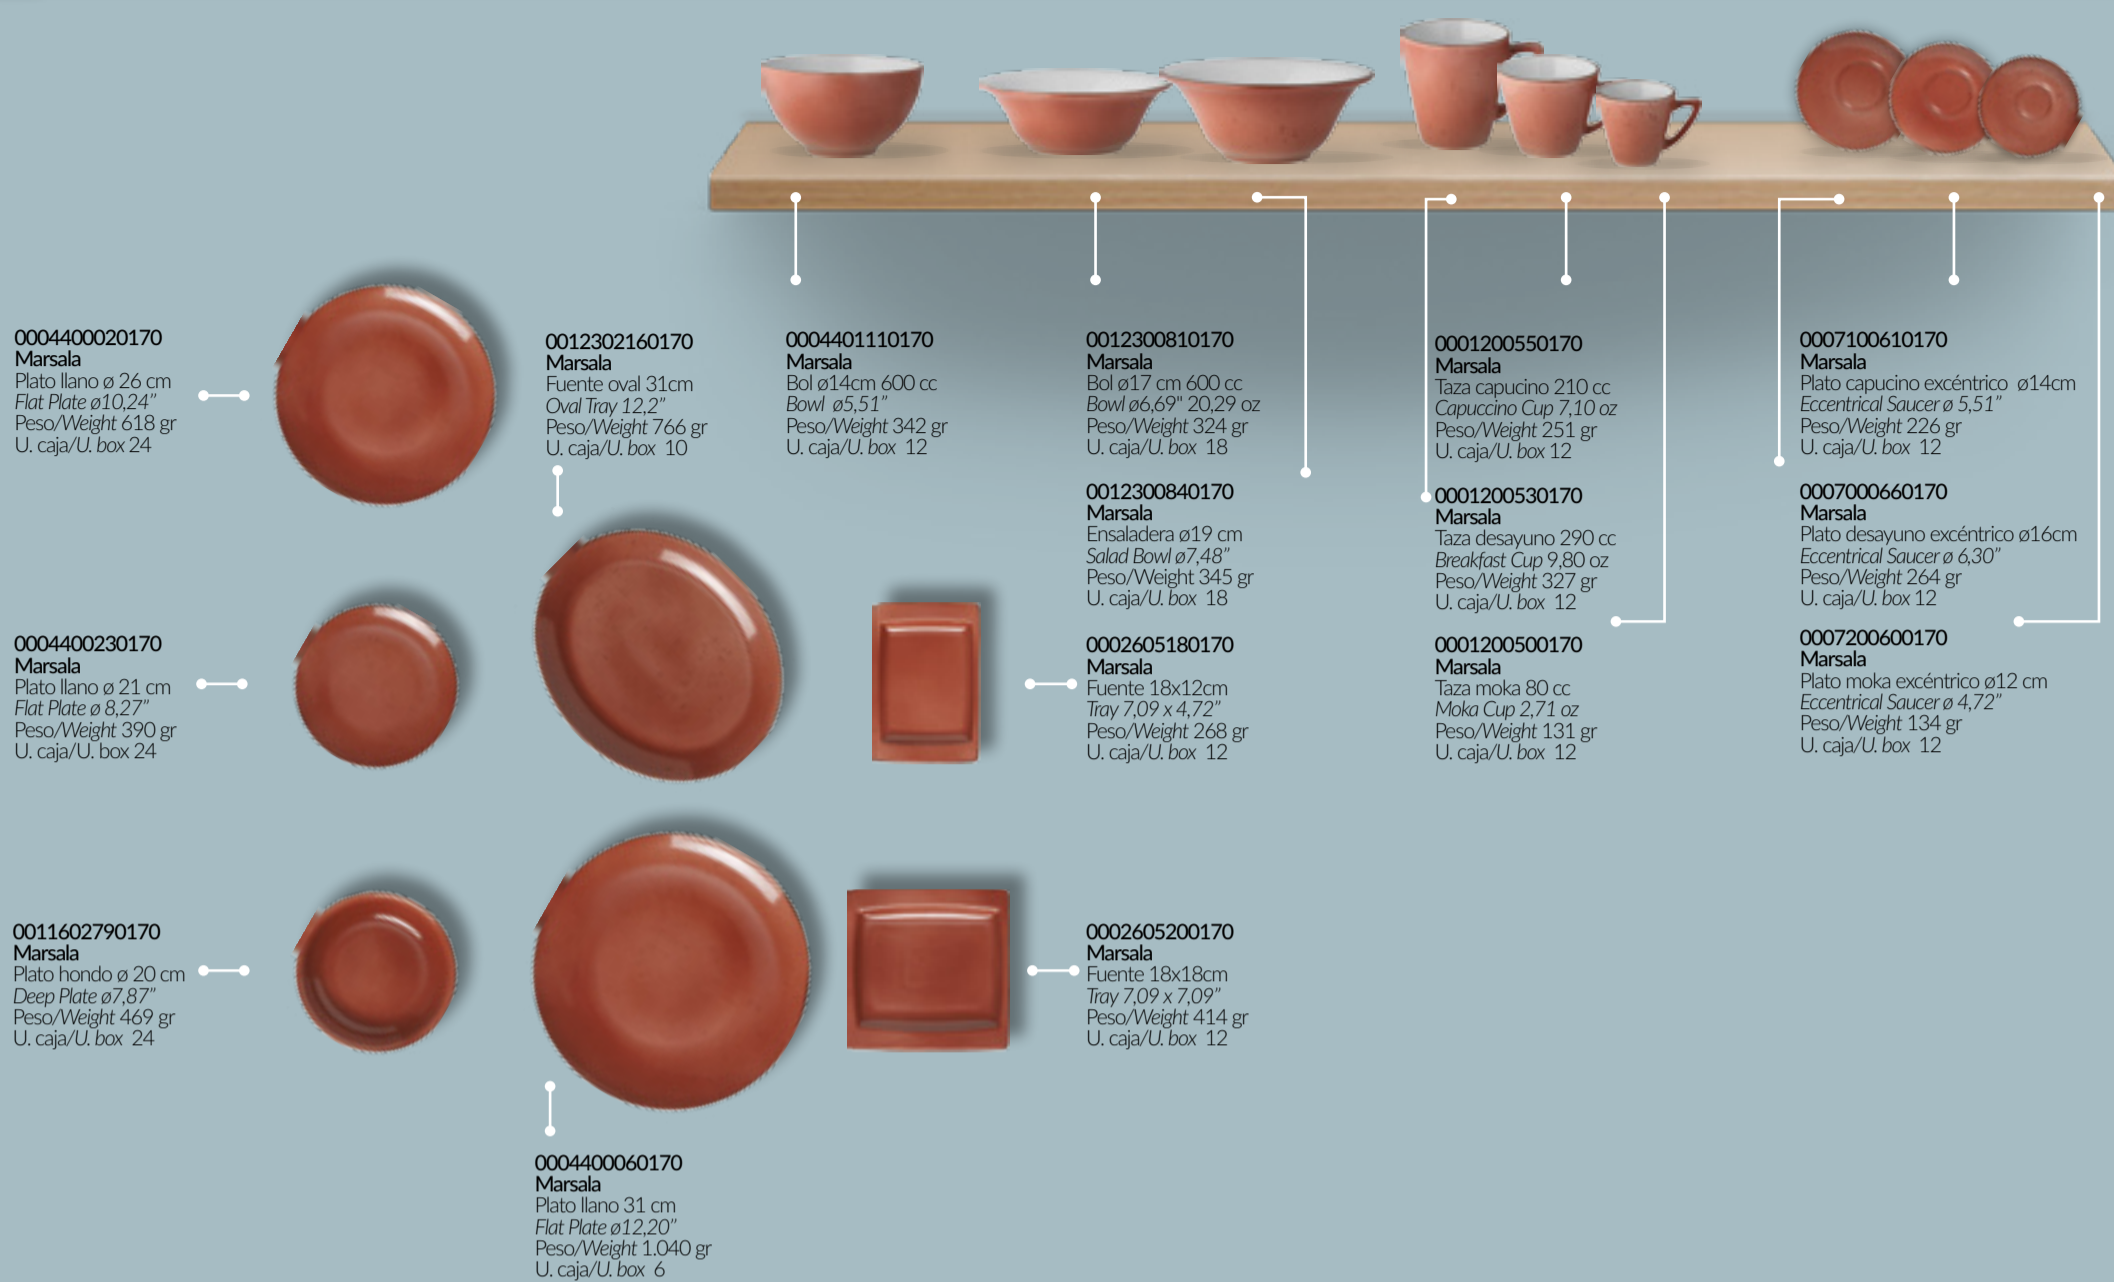

000440020170
Marsala
Plato llano ø 26 cm
Flat Plate ø10,24"
Peso/Weight 618 gr
U. caja/U. box 24

0012302160170
Marsala
Fuente oval 31cm
Oval Tray 12,2"
Peso/Weight 766 gr
U. caja/U. box 10

0004401110170
Marsala
Bol ø14cm 600 cc
Bowl ø5,51"
Peso/Weight 342 gr
U. caja/U. box 12

0012300810170
Marsala
Bol ø17 cm 600 cc
Bowl ø6,69" 20,29 oz
Peso/Weight 324 gr
U. caja/U. box 18

0012300840170
Marsala
Ensaladera ø19 cm
Salad Bowl ø7,48"
Peso/Weight 345 gr
U. caja/U. box 18

0002605180170
Marsala
Fuente 18x12cm
Tray 7,09 x 4,72"
Peso/Weight 268 gr
U. caja/U. box 12

0001200550170
Marsala
Taza capucino 210 cc
Capuccino Cup 7,10 oz
Peso/Weight 251 gr
U. caja/U. box 12

0001200530170
Marsala
Taza desayuno 290 cc
Breakfast Cup 9,80 oz
Peso/Weight 327 gr
U. caja/U. box 12

0001200500170
Marsala
Taza moka 80 cc
Moka Cup 2,71 oz
Peso/Weight 131 gr
U. caja/U. box 12

0007100610170
Marsala
Plato capucino excéntrico ø14cm
Eccentric Saucer ø 5,51"
Peso/Weight 226 gr
U. caja/U. box 12

0007000660170
Marsala
Plato desayuno excéntrico ø16cm
Eccentric Saucer ø 6,30"
Peso/Weight 264 gr
U. caja/U. box 12

0007200600170
Marsala
Plato moka excéntrico ø12 cm
Eccentric Saucer ø 4,72"
Peso/Weight 134 gr
U. caja/U. box 12

0004400230170
Marsala
Plato llano ø 21 cm
Flat Plate ø 8,27"
Peso/Weight 390 gr
U. caja/U. box 24

0011602790170
Marsala
Plato hondo ø 20 cm
Deep Plate ø7,87"
Peso/Weight 469 gr
U. caja/U. box 24

0002605200170
Marsala
Fuente 18x18cm
Tray 7,09 x 7,09"
Peso/Weight 414 gr
U. caja/U. box 12

0004400060170
Marsala
Plato llano 31 cm
Flat Plate ø12,20"
Peso/Weight 1.040 gr
U. caja/U. box 6

0004400021370
Ámbar
Plato llano ø 26 cm
Flat Plate ø10,24"
Peso/Weight 618 gr
U. caja/U. box 24

0012302161370
Ámbar
Fuente oval 31cm
Oval Tray 12,2"
Peso/Weight 766 gr
U. caja/U. box 10

0004401111370
Ámbar
Bol ø14cm 600 cc
Bowl ø5,51"
Peso/Weight 342 gr
U. caja/U. box 12

0012300811370
Ámbar
Bol ø17 cm 600 cc
Bowl ø6,69" 20,29 oz
Peso/Weight 324 gr
U. caja/U. box 18

0012300841370
Ámbar
Ensaladera ø19 cm
Salad Bowl ø7,48"
Peso/Weight 345 gr
U. caja/U. box 18

0002605181370
Ámbar
Fuente 18x12cm
Tray 7,09 x 4,72"
Peso/Weight 268 gr
U. caja/U. box 12

0001200551370
Ámbar
Taza capucino 210 cc
Capuccino Cup 7,10 oz
Peso/Weight 251 gr
U. caja/U. box 12

0001200531370
Ámbar
Taza desayuno 290 cc
Breakfast Cup 9,80 oz
Peso/Weight 327 gr
U. caja/U. box 12

0001200501370
Ámbar
Taza moka 80 cc
Moka Cup 2,71 oz
Peso/Weight 131 gr
U. caja/U. box 12

0007100611370
Ámbar/Ámbar
Plato capucino excéntrico ø14cm
Eccentric Saucer ø 5,51"
Peso/Weight 226 gr
U. caja/U. box 12

0007000661370
Ámbar/Ámbar
Plato desayuno excéntrico ø16cm
Eccentric Saucer ø 6,30"
Peso/Weight 264 gr
U. caja/U. box 12

0007200601370
Ámbar/Ámbar
Plato moka excéntrico ø12 cm
Eccentric Saucer ø 4,72"
Peso/Weight 134 gr
U. caja/U. box 12

0004400231370
Ámbar
Plato llano ø 21 cm
Flat Plate ø 8,27"
Peso/Weight 390 gr
U. caja/U. box 24

0011602791370
Ámbar/Ámbar
Plato hondo ø 20 cm
Deep Plate ø7,87"
Peso/Weight 469 gr
U. caja/U. box 24