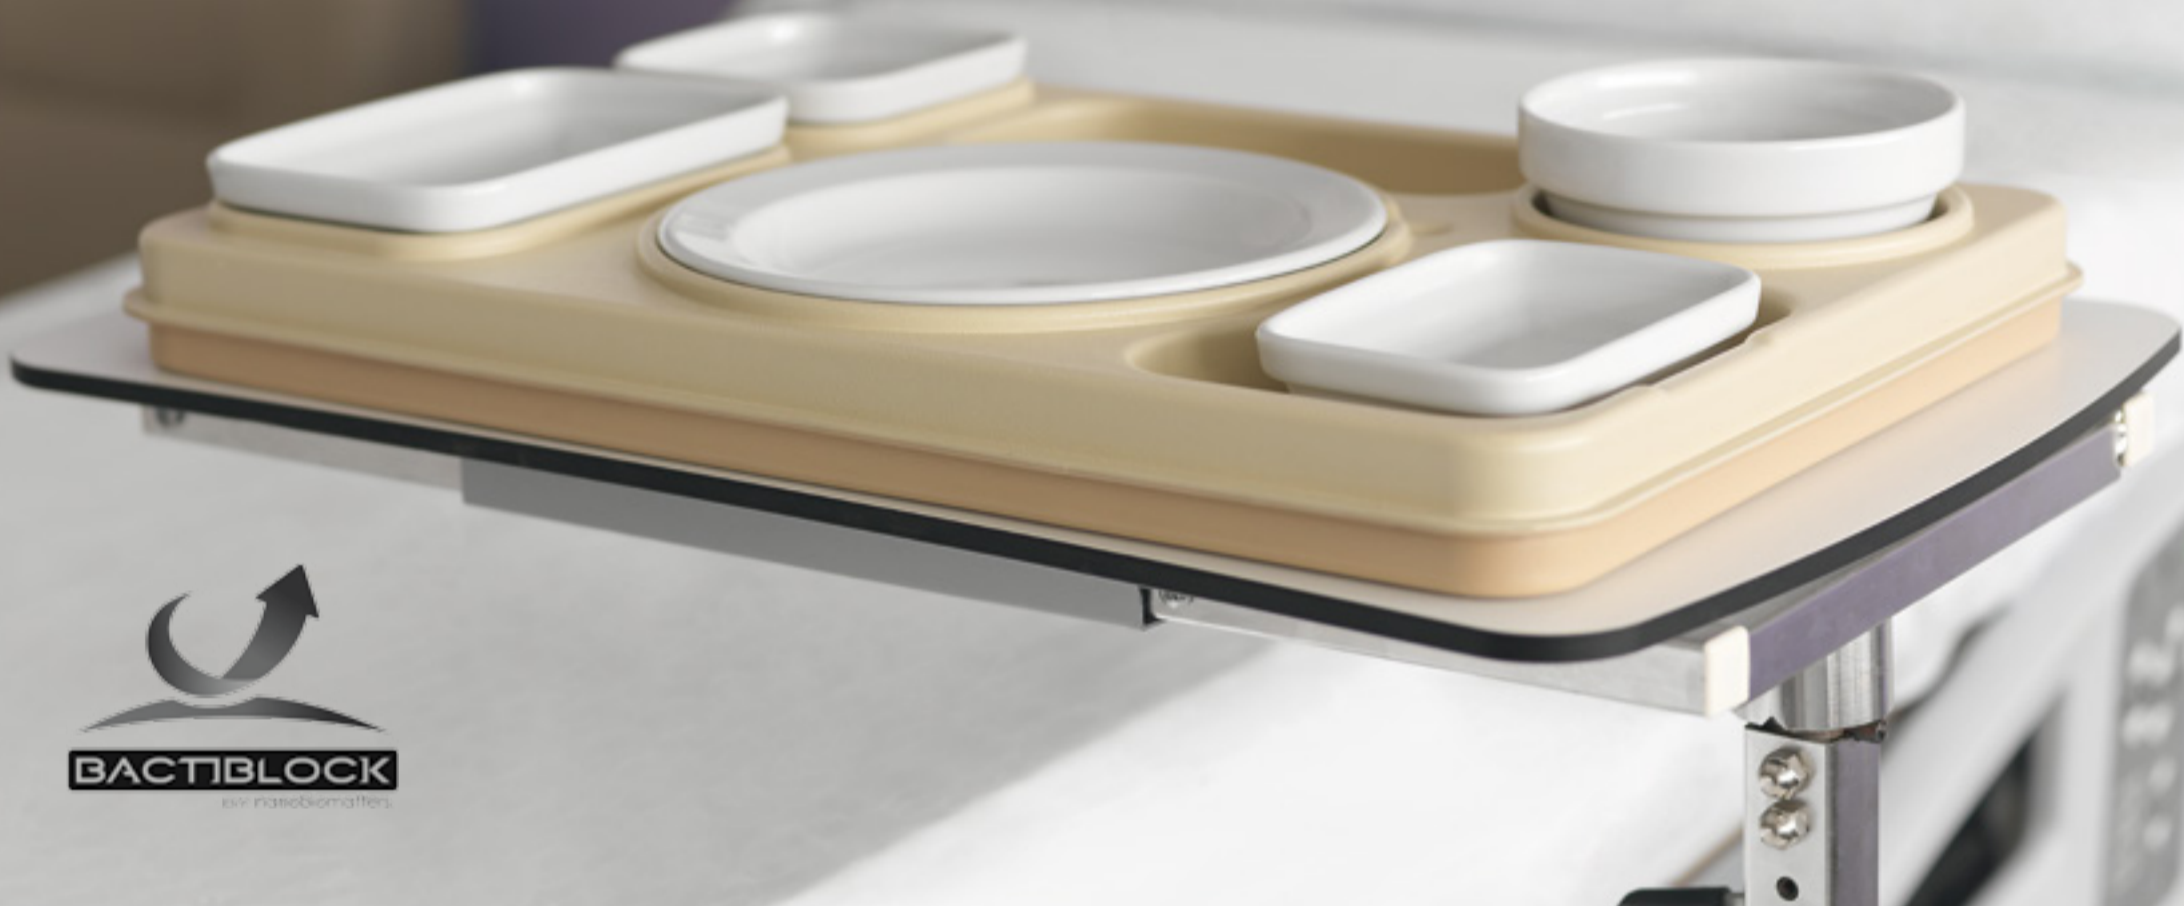

1905000530000 S/221
Blanco/White
Taza Desayuno 250 cc
Breakfast Cup 8,45 oz
Peso/Weight 300 gr
U. Caja/U. Box 24

1909800880000
Blanco/White
Bol Hospital 360 cc ø13 cm
Bowl Hospital 12,17 oz. ø5,12"
Peso/Weight 347 gr
U. Caja/U. Box 24

1907102010000
Blanco/White
Fuente Rectangular Hospital 13,5 x 10 cm
Rectangular Tray Hospital 5,31 x 3,94"
Peso/Weight 271 gr
U. Caja/U. Box 36

1903400110002 Aitana
Blanco/White
Plato Hondo ø23 cm
Deep Plate ø9,06"
Peso/Weight 489 gr
U. Caja/U. Box 24

1903000100000 Brasilia
Blanco/White
Plato Hondo Hospital ø22 cm
Deep Plate Hospital ø8,66"
Peso/Weight 585 gr
U. Caja/U. Box 24

1907101900000
Blanco/White
Fuente Cuadrada Hospital 12 x 12 x 4 cm
Square Tray Hospital 4,72 x 4,72 x 1,57"
Peso/Weight 323 gr
U. Caja/U. Box 32

1907102030000
Blanco/White
Fuente Rectangular Hospital 17 x 12 x 4 cm
Rectangular Tray Hospital 6,69 x 4,72 x 1,57"
Peso/Weight 446 gr
U. Caja/U. Box 12

1911600010000 Xuquer
Blanco/White
Plato Llano ø23 cm
Flat Plate ø9,06"
Peso/Weight 541 gr
U. Caja/U. Box 24

1911602790000 Xuquer
Blanco/White
Plato Hondo ø20 cm
Deep Plate ø7,87"
Peso/Weight 469 gr
U. Caja/U. Box 24

1907100040002
Blanco/White
Plato Llano Matach ø22 cm
Flat Plate ø8,66"
Peso/Weight 447 gr
U. Caja/U. Box 24

1909802440000
Blanco/White
Plato Hondo Hospital ø19 x 4,5 cm 560 cc
Deep Plate Hospital 7,48 x 1,77" 18,94 oz
Peso/Weight 421 gr
U. Caja/U. Box 24

1907100110002
Blanco/White
Plato Hondo Matach ø21,5 cm
Deep Plate ø8,46"
Peso/Weight 447 gr
U. Caja/U. Box 24