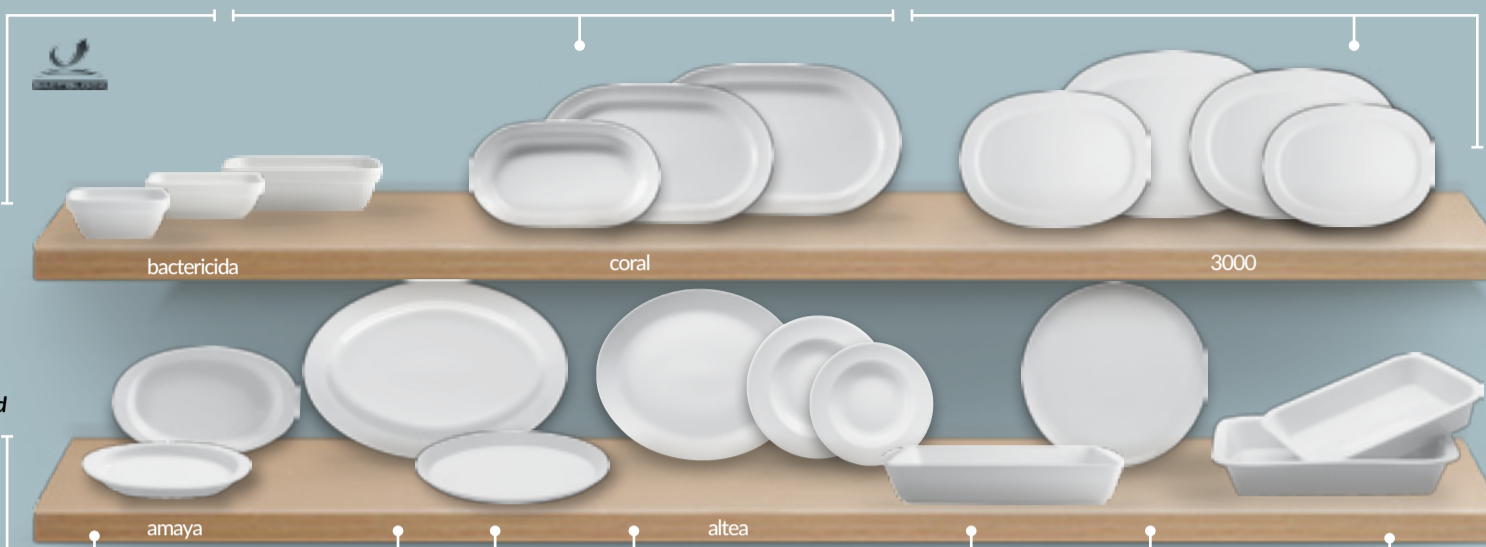

0001000710000
Blanco/White
1 Filo Cobalto/Line Cobalt
1 Filo Verde/Line Green
1 Filo Esmeralda/Line Emerald
Rabanera 15 x 8,5 cm
Oval Tray 5,91 x 3,35"
Peso/Weight 153 gr
U. Caja/U. Box 24

0507105430000
Blanco/White
Fuente Oval 44 x 29,5cm
Oval Tray 17,32 x 11,61"
Peso/Weight 1.567 gr
U.Caja/U. Box 6

0507002120000
Fuente Oval 38 x 26 cm
Oval Tray 14,96 x 10,24"
Peso/Weight 1.941 gr
U.Caja/U. Box 6

0012302160002
Blanco/White
Fuente Oval ø31 cm
Oval Tray ø12,20"
Peso/Weight 766 gr
U. Caja/U. Box 10

0012305570002
Blanco/White
Plato Hondo Pasta
1.350 cc ø28 cm
Deep Plate Pasta
45,65 oz ø11,02"
Peso/Weight 742 gr
U. Caja/U. Box 12

0012300110002
Blanco/White
Plato Hondo Pasta
850 cc ø24 cm
Deep Plate Pasta
28,74 oz ø9,44"
Peso/Weight 540 gr
U. Caja/U. Box 24

0507005790000
Blanco/White
Plato Pizza ø35 cm
Pizza Plate ø13,78"
Peso/Weight 1.450 gr
U. Caja/U. Box 6

0507105240000
Fuente Rectangular c/asa
39 x 27,5 cm
Rectangular Tray w/handle
15,35 x 10,83"
Peso/Weight 2.175 gr
U. Caja/U. Box 4

0507102130000
Blanco/White
Fuente Rectangular
37 x 29 cm
Rectangular Tray
14,57 x 11,42"
Peso/Weight 2.570 gr
U. Caja/U. Box 5

0507102090000
Blanco/White
Fuente Rectangular
28x22 cm
Rectangular Tray
11,02 x 8,66"
Peso/Weight 1.117 gr
U. Caja/U. Box 8

0507102110000
Blanco/White
Fuente Rectangular30x24 cm
Rectangular Tray 11,81 x 9,45"
Peso/Weight 1.864 gr
U. Caja/U. Box 6

0003300720000
Blanco/White
Rabanera 17 x 10,5 cm
Tray 6,69 x 4,13"
Peso/Weight 182 gr
U. Caja/U. Box 20