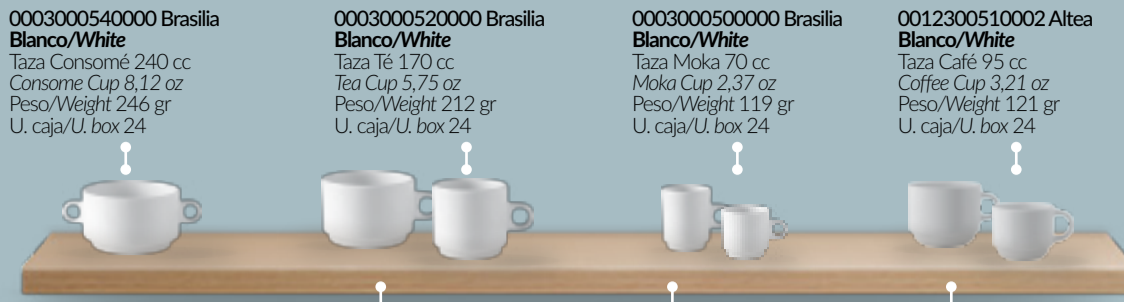

0003000540000 Brasilia
Blanco/White
Taza Consomé 240 cc
Consomé Cup 8,12 oz
Peso/Weight 246 gr
U. caja/U. box 24

0003000520000 Brasilia
Blanco/White
Taza Té 170 cc
Tea Cup 5,75 oz
Peso/Weight 212 gr
U. caja/U. box 24

0003000500000 Brasilia
Blanco/White
Taza Moka 70 cc
Moka Cup 2,37 oz
Peso/Weight 119 gr
U. caja/U. box 24

0012300510002 Altea
Blanco/White
Taza Café 95 cc
Coffee Cup 3,21 oz
Peso/Weight 121 gr
U. caja/U. box 24

0003500060000
Blanco/White
Plato Presentación ø32 cm
Show Plate ø12,6"
Peso/Weight 958 gr
U. caja/U. box 6

0003500230000
Blanco/White
Plato Postre ø21 cm
Flat Plate ø8,27"
Peso/Weight 391 gr
U. caja/U. box 12

0003000530000 Brasilia
Blanco/White
Taza Desayuno 220 cc
Breakfast Cup 7,44 oz
Peso/Weight 255 gr
U. caja/U. box 24

0003000510000 Brasilia
Blanco/White
Taza Café 90 cc
Coffee Cup 3,04 oz
Peso/Weight 151 gr
U. caja/U. box 24

0012300520002 Altea
Blanco/White
Taza Té 160 cc
Tea Cup 5,41 oz
Peso/Weight 206 gr
U. caja/U. box 24

0003500000000
Blanco/White
Plato Llano ø28 cm
Flat Plate ø11,02"
Peso/Weight 768 gr
U. caja/U. box 12

0003500020000
Blanco/White
Plato Llano ø26 cm
Flat Plate ø10,24"
Peso/Weight 669 gr
U. caja/U. box 12

0003500100000
Blanco/White
Plato Hondo ø22 cm
Deep Plate ø8,66"
Peso/Weight 431 gr
U. caja/U. box 12

0003500310000
Blanco/White
Plato Pan ø16 cm
Flat Plate ø6,3"
Peso/Weight 218 gr
U. caja/U. box 24

0003500650000
Blanco/White
Plato Caldo ø16 cm.
Breakfast Saucer ø6,3"
Peso/Weight 251 gr.
U. caja/U. box 24

0003500610000
Blanco/White
Plato Moka-Café ø14 cm
Moka-Coffee Saucer ø5,51"
Peso/Weight 181 gr
U. caja/U. box 24