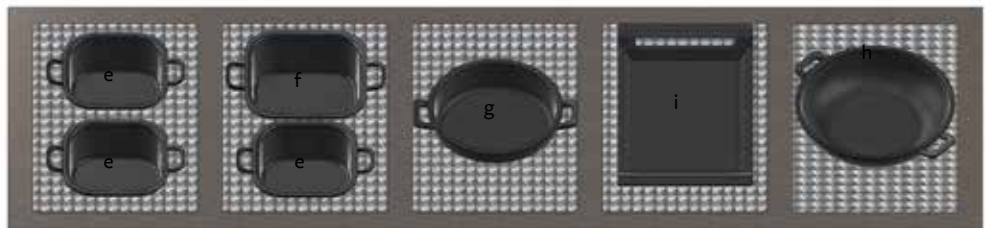

DIE CAST TEMPLATES 13½ X 21½" SINGLE WELL

CW761

CW781

CW791

CW801

CW811

Item	Description	Min Order/ Case Pack	Case Weight	SS Finish ($)	Embossed Finish ($)
CW761	Template. Stainless Steel. Fits (2) CWDC1020 Select Template Finish Option Below	1 ea	7 lb	180.00 ea	230.00 ea
CW781	Template. Stainless Steel. Fits (1) CWDC1020, (1) CWDC1030 Select Template Finish Option Below	1 ea	6 lb	180.00 ea	230.00 ea
CW791	Template. Stainless Steel. Fits (1) CWDC1060 Select Template Finish Option Below	1 ea	7.5 lb	180.00 ea	230.00 ea
CW801	Template. Stainless Steel. Fits (1) CWDC1070 Select Template Finish Option Below	1 ea	6 lb	180.00 ea	230.00 ea
CW811	Template. Stainless Steel. Fits (1) CWDC1040 Select Template Finish Option Below	1 ea	7.5 lb	180.00 ea	230.00 ea

BRS

CSS

RSS

E1

E2

E3