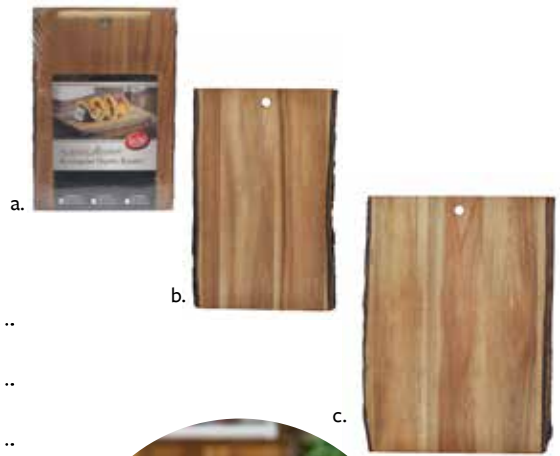

ACACIA COLLECTION™

RECTANGULAR DISPLAY BOARDS

	Item #	Description	Min Order	Case Pack	Case Lbs/ Cube	List Price ($)
NEW	a. ACAR1208	Acacia Rectangular Display Board, 12 x 8 x ¾"	1 ea	12 ea	20/6	24.00 ea
NEW	b. ACAR1409	Acacia Rectangular Display Board, 14 x 9½ x ¾"	1 ea	12 ea	26/8	32.00 ea
NEW	c. ACAR1812	Acacia Rectangular Display Board, 18 x 12 x ¾"	1 ea	6 ea	21/7	48.00 ea