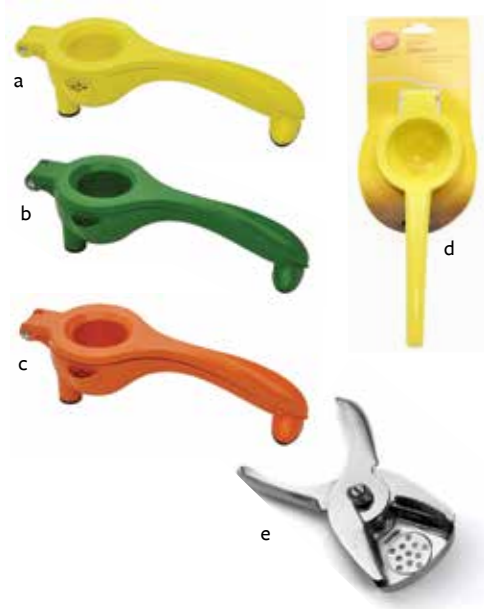

Item #	Description	Min Order/ Case Pack	Case Lbs/ Cube	List Price (\$)
a. 76	16 oz Shaker	1 dz	4/1	39.84 dz
b. *H76	16 oz Shaker	6 ea	2/1	3.94 ea
c. 77	28 oz Shaker	1 dz	6/2	58.80 dz
d. *H77	28 oz Shaker	6 ea	3/1	5.46 ea