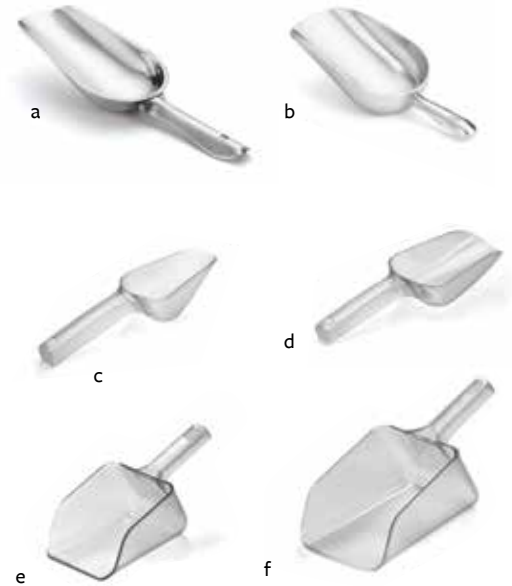

a

b

ICE SCOOPS

STAINLESS STEEL, ALUMINUM OR POLYCARBONATE

Aluminum scoops hand wash only.

Item #	Description	Min Order	Case Pack	Case Lbs/ Cube	List Price (\$)
a. 512	9" S/S Scoop	1 dz	1 dz	2/1	37.44 dz
b. 605	5 oz Aluminum Scoop	1 ea	12 ea	2/1	3.12 ea
612	12 oz Aluminum Scoop	1 ea	12 ea	3/2	4.36 ea
624	24 oz Aluminum Scoop	1 ea	12 ea	6/4	7.74 ea
638	38 oz Aluminum Scoop	1 ea	12 ea	7/6	9.34 ea
658	58 oz Aluminum Scoop	1 ea	12 ea	12/9	13.88 ea
685	85 oz Aluminum Scoop	1 ea	12 ea	15/1.3	17.22 ea
c. 6076	6 oz Polycarbonate Scoop	1 ea	12 ea	3/3	6.54 ea
d. 60712	12 oz Polycarbonate Scoop	1 ea	12 ea	4/4	8.46 ea
e. 60732	32 oz Polycarbonate Scoop	1 ea	12 ea	7/1.2	11.72 ea
f. 60764	64 oz Polycarbonate Scoop	1 ea	6 ea	6/1	15.30 ea