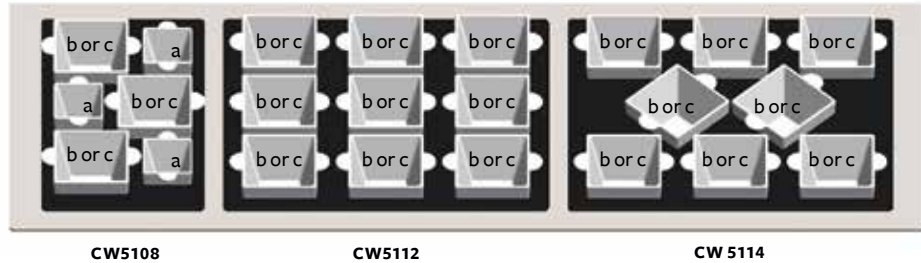

FITS ITEMS

A. CW1480

B. CW1460

C. CW1470

D. CW1490

Item #	Description	Min Order/ Case Pack	Case Weight	Aluminum Finish (\$)	Color Coated (\$)
CW5108	Template. Smooth Aluminum, Fits (3) CW1460 or (3) CW1470, (3) CW1480. Select Template Finish Option Below.	1 ea	7 lb	240.00 ea	320.00 ea
CW5112	Template. Smooth Aluminum. Fits (9) CW1470 or (9) CW1460. Select Template Finish Option Below.	1 ea	14 lb	360.00 ea	510.00 ea
CW5114	Template. Smooth Aluminum, Fits (8) CW1460 or (8) CW1470. Select Template Finish Option Below.	1 ea	14 lb	360.00 ea	510.00 ea