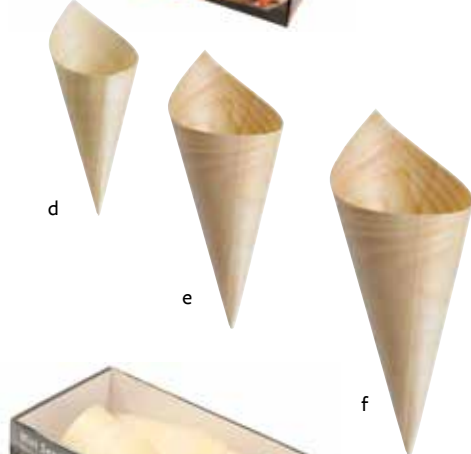

DISPOSABLE WOOD CUP

Item #	Description	Capacity	Min Order/ Case Pack	Case Lbs/ Cube	List Price ($)
g. BAMDCP1	Small Disposable Serving Cup, 2½ x 2½"	4 oz	12 pk	3/5	15.50 pk
h. BAMDCP2	Mini Disposable Serving Cup, 1¾ x 1¾"	2 oz	12 pk	3/5	14.00 pk

NEW

NEW

DISPOSABLE WOOD DISH

48 per pack

Item #	Description	Capacity	Min Order/ Case Pack	Case Lbs/ Cube	List Price ($)
i. BAMDRBAM2	Disposable Round Bamboo Dish, 2½" dia.	.5 oz	4 pk	4/2	35.00 pk
j. BAMDRBK2	Disposable Round Black Dish, 2½" dia.	.5 oz	4 pk	4/2	35.00 pk
k. BAMDSBK2	Disposable Square Bamboo Dish, 2½ x 2½" (48 per pack)	.5 oz	4 pk	4/2	35.00 pk
l. BAMDSBAM2	Disposable Square Black Dish, 2½ x 2½" (48 per pack)	.5 oz	4 pk	4/2	35.00 pk